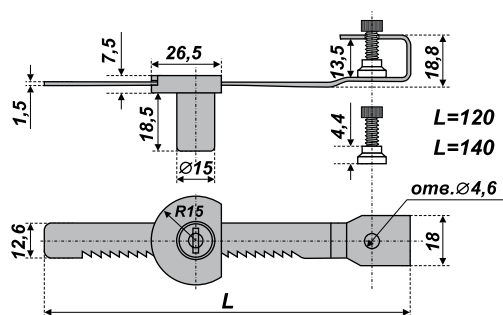

Замок мебельный для раздвижных стеклянных дверей.

В комплекте: ключ - 2 шт.

- рейка
- крепежный винт с прокладкой

The lock furniture for a glass doors.

The complete set includes:

- key - 2 pcs.
- slat
- fasteners screw with a gasket

	упаковка (шт.) packing (pcs.)
Z518CP.3/120	120
Z518CP.3/140	120