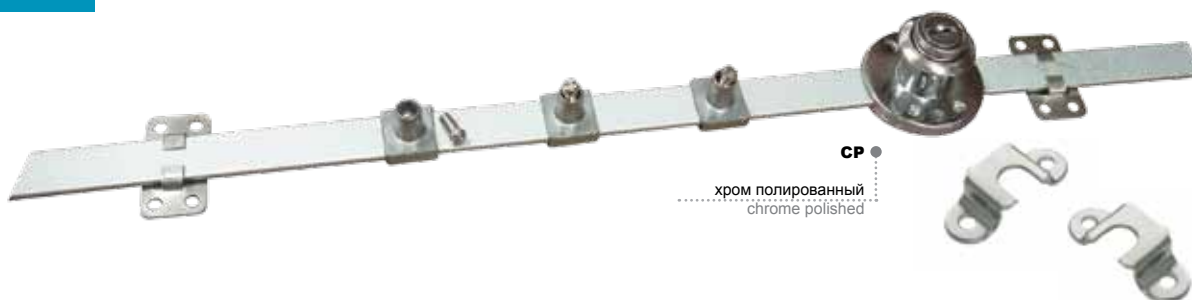

код code		упаковка (шт.) packing (pcs.)
Z148GP.1/22	Z148CP.1/22	74 12

Замок мебельный "английский", с  
защелкой.

В комплекте:

- ключ - 2 шт.
- ответная планка

The snap lock furniture.  
The complete set includes:  
key - 2 pcs.  
mating plank

..... золото полированное  
gold polished

GP

..... хром полированный  
chrome polished

CP

код code		упаковка (шт.) packing (pcs.)
Z348GP.1/22	Z348CP.1/22	78 12

Z408

CP  
хром полированный  
chrome polished

Замок центральный, для одновременного запираения 3 ящиков. Диаметр цилиндра 16 мм., длина запорной планки 500 мм.

В комплекте:

- ключ - 2 шт.
- запорная планка
- запорный блок с крепежными винтами - 3 шт.
- фиксирующая планка для блоков - 3 шт.
- планка крепления замка к внутреннему фасаду - 2 шт.

Central lock for simultaneous locking of 3 drawers. Cylinder diameter - 16 mm. Strike plank length - 500 mm.

The complete set includes:

- key - 2 pcs.
- strike plank
- locking block with fastening screws - 3 pcs.
- fixative stat for blocks - 3 pcs.
- slat for inner-fasade lock fastening - 2 pcs.

код code	упаковка (шт.) packing (pcs.)
Z408CP.4/500	120