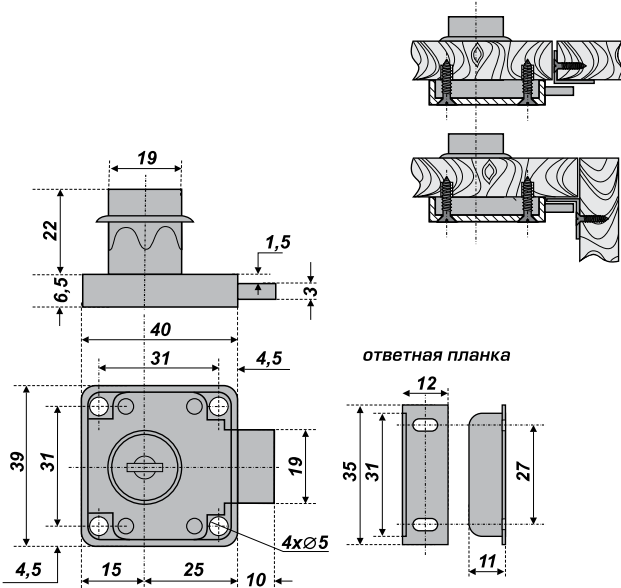

The complete set includes:

- key - 2 pcs.
- mating plank
- secured screws 3x10 mm - 2 pcs.
- plastic gaskets - 2 pcs.

код code	упаковка (шт.) packing (pcs.)
Z258GP.2/18	97
Z258CP.2/18	20

**Z148**

Замок мебельный простой.  
В комплекте:

- ключ - 2 шт.
- ответная планка

The lock furniture half-lap joint.  
The complete set includes:  
key - 2 pcs.  
mating plank

GP  
..... золото полированное  
gold polished

CP  
..... хром полированный  
chrome polished

код code		упаковка (шт.) packing (pcs.)
Z148GP.1/22	Z148CP.1/22	74 12

Замок мебельный "английский", с  
защелкой.

В комплекте:

- ключ - 2 шт.
- ответная планка

The snap lock furniture.  
The complete set includes:  
key - 2 pcs.  
mating plank

..... золото полированное  
gold polished

GP

..... хром полированный  
chrome polished

CP

код code		упаковка (шт.) packing (pcs.)
Z348GP.1/22	Z348CP.1/22	78 12

Z408

CP  
хром полированный  
chrome polished

Замок центральный, для одновременного запираения 3 ящиков. Диаметр цилиндра 16 мм., длина запорной планки 500 мм.