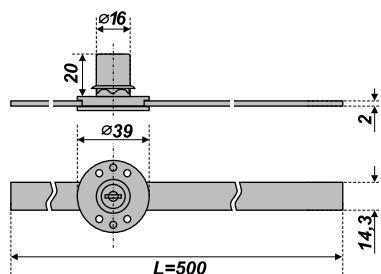

..... золото полированное  
gold polished

GP

..... хром полированный  
chrome polished

CP

код code		упаковка (шт.) packing (pcs.)
Z348GP.1/22	Z348CP.1/22	78 12

Z408

CP  
хром полированный  
chrome polished

Замок центральный, для одновременного запираения 3 ящиков. Диаметр цилиндра 16 мм., длина запорной планки 500 мм.

В комплекте:

- ключ - 2 шт.
- запорная планка
- запорный блок с крепежными винтами - 3 шт.
- фиксирующая планка для блоков - 3 шт.
- планка крепления замка к внутреннему фасаду - 2 шт.

Central lock for simultaneous locking of 3 drawers. Cylinder diameter - 16 mm. Strike plank length - 500 mm.