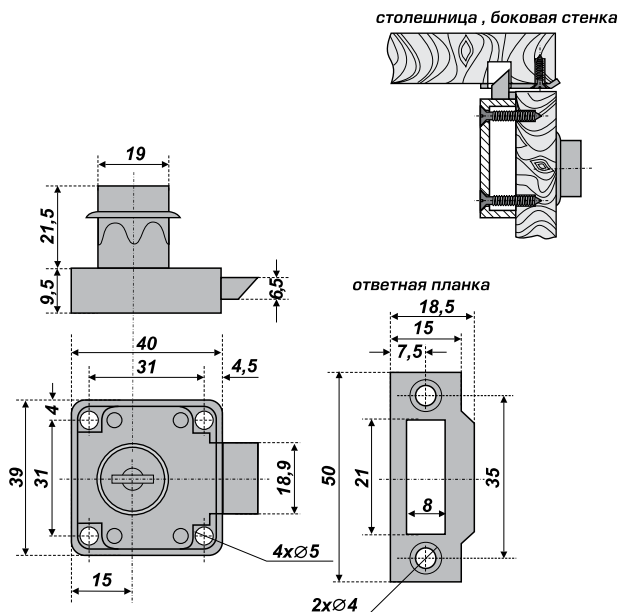

The complete set includes:

- key - 2 pcs.
- mating plank
- secured screws 3x10 mm - 2 pcs.
- plastic gaskets - 2 pcs.

код code	упаковка (шт.) packing (pcs.)
Z258GP.2/18	97
Z258CP.2/18	20

**Z148**

Замок мебельный простой.  
В комплекте:

- ключ - 2 шт.
- ответная планка

The lock furniture half-lap joint.  
The complete set includes:  
key - 2 pcs.  
mating plank

GP  
..... золото полированное  
gold polished

CP  
..... хром полированный  
chrome polished

код code		упаковка (шт.) packing (pcs.)
Z148GP.1/22	Z148CP.1/22	74 12

Замок мебельный "английский", с  
защелкой.

В комплекте:

- ключ - 2 шт.
- ответная планка

The snap lock furniture.  
The complete set includes:  
key - 2 pcs.  
mating plank

..... золото полированное  
gold polished

GP

..... хром полированный  
chrome polished

CP

код code		упаковка (шт.) packing (pcs.)
Z348GP.1/22	Z348CP.1/22	78 12

Z408

CP  
хром полированный  
chrome polished

Замок центральный, для одновременного запираения 3 ящиков. Диаметр цилиндра 16 мм., длина запорной планки 500 мм.