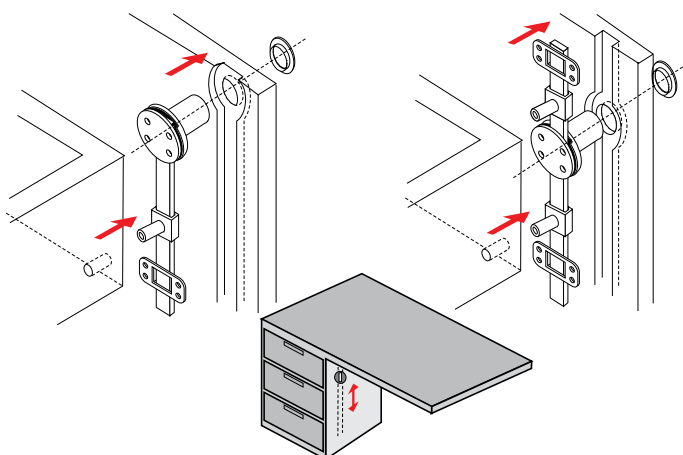

Z408

CP
хром полированный
chrome polished

Замок центральный, для одновременного запираения 3 ящиков. Диаметр цилиндра 16 мм., длина запорной планки 500 мм.

В комплекте:

- ключ - 2 шт.
- запорная планка
- запорный блок с крепежными винтами - 3 шт.
- фиксирующая планка для блоков - 3 шт.
- планка крепления замка к внутреннему фасаду - 2 шт.

Central lock for simultaneous locking of 3 drawers. Cylinder diameter - 16 mm. Strike plank length - 500 mm.

The complete set includes:

- key - 2 pcs.
- strike plank
- locking block with fastening screws - 3 pcs.
- fixative stat for blocks - 3 pcs.
- slat for inner-fasade lock fastening - 2 pcs.

код code	упаковка (шт.) packing (pcs.)
Z408CP.4/500	120

Z518

CP
хром полированный
chrome polished

Замок мебельный для раздвижных стеклянных дверей.

В комплекте: ключ - 2 шт.

- рейка
- крепежный винт с прокладкой

The lock furniture for a glass doors.

The complete set includes:

- key - 2 pcs.
- slat
- fasteners screw with a gasket

	упаковка (шт.) packing (pcs.)
Z518CP.3/120	120
Z518CP.3/140	120