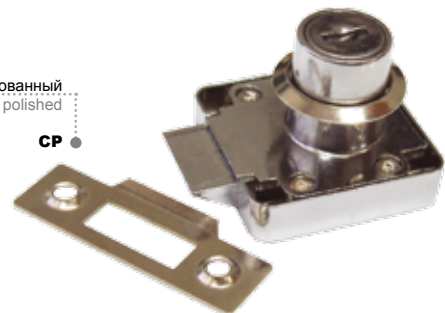

The complete set includes:

- key - 2 pcs.
- mating plank
- secured screws 3x10 mm - 2 pcs.
- plastic gaskets - 2 pcs.

код code	упаковка (шт.) packing (pcs.)
Z258GP.2/18	97
Z258CP.2/18	20

**Z148**

Замок мебельный простой.  
В комплекте:

код code		упаковка (шт.) packing (pcs.)
Z148GP.1/22	Z148CP.1/22	74 12

Замок мебельный "английский", с  
защелкой.

В комплекте:

- ключ - 2 шт.
- ответная планка

The snap lock furniture.  
The complete set includes:  
key - 2 pcs.  
mating plank

..... золото полированное  
gold polished

GP

..... хром полированный  
chrome polished

CP

код code		упаковка (шт.) packing (pcs.)
Z348GP.1/22	Z348CP.1/22	78 12

Z408

CP  
хром полированный  
chrome polished

Замок центральный, для одновременного запираения 3 ящиков. Диаметр цилиндра 16 мм., длина запорной планки 500 мм.

В комплекте:

- ключ - 2 шт.
- запорная планка
- запорный блок с крепежными винтами - 3 шт.
- фиксирующая планка для блоков - 3 шт.
- планка крепления замка к внутреннему фасаду - 2 шт.

Central lock for simultaneous locking of 3 drawers. Cylinder diameter - 16 mm. Strike plank length - 500 mm.