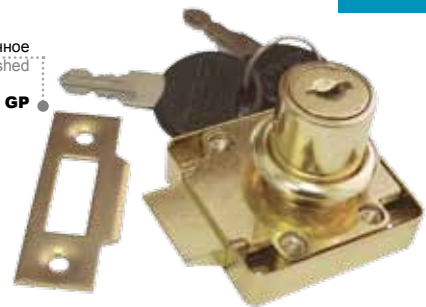

The complete set includes:

- key - 2 pcs.
- mating plank
- secured screws 3x10 mm - 2 pcs.
- plastic gaskets - 2 pcs.

код code	упаковка (шт.) packing (pcs.)
Z258GP.2/18	97
Z258CP.2/18	20

**Z148**

Замок мебельный простой.  
В комплекте:

- ключ - 2 шт.
- ответная планка

The lock furniture half-lap joint.  
The complete set includes:  
key - 2 pcs.  
mating plank

GP  
..... золото полированное  
gold polished

CP  
..... хром полированный  
chrome polished

код code		упаковка (шт.) packing (pcs.)
Z148GP.1/22	Z148CP.1/22	74 12

Замок мебельный "английский", с  
защелкой.

В комплекте:

- ключ - 2 шт.
- ответная планка

The snap lock furniture.  
The complete set includes:  
key - 2 pcs.  
mating plank

..... золото полированное  
gold polished

GP

..... хром полированный  
chrome polished

CP

код code		упаковка (шт.) packing (pcs.)
Z348GP.1/22	Z348CP.1/22	78 12

Z408

CP  
хром полированный  
chrome polished

Замок центральный, для одновременного запираения 3 ящиков. Диаметр цилиндра 16 мм., длина запорной планки 500 мм.