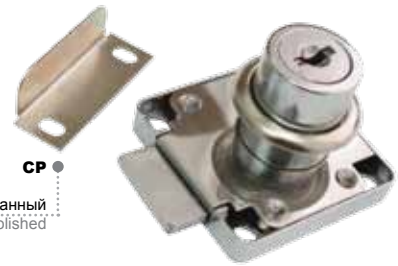

### Z258

Замок мебельный для стеклянных дверей, толщина стекла - не более 8 мм.

В комплекте:

- ключ - 2 шт.
- ответная планка
- вкрученные винты 3x10 мм. - 2 шт.
- пластмассовые прокладки - 2 шт.

The lock furniture for glass doors, the glass thickness - 8 mm or less.

The complete set includes:

- key - 2 pcs.
- mating plank
- secured screws 3x10 mm - 2 pcs.
- plastic gaskets - 2 pcs.

код code	упаковка (шт.) packing (pcs.)
Z258GP.2/18	97
Z258CP.2/18	20

**Z148**

Замок мебельный простой.  
В комплекте:

- ключ - 2 шт.
- ответная планка

The lock furniture half-lap joint.  
The complete set includes:  
key - 2 pcs.  
mating plank

GP  
..... золото полированное  
gold polished

CP  
..... хром полированный  
chrome polished

код code		упаковка (шт.) packing (pcs.)
Z148GP.1/22	Z148CP.1/22	74 12

Замок мебельный "английский", с  
защелкой.

В комплекте:

- ключ - 2 шт.
- ответная планка

The snap lock furniture.  
The complete set includes:  
key - 2 pcs.  
mating plank