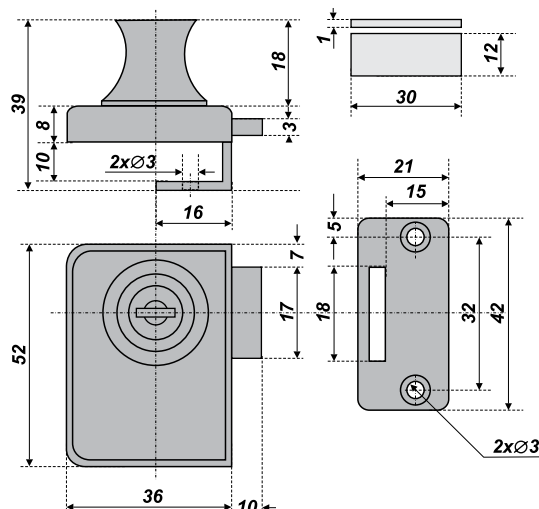

### Z258

Замок мебельный для стеклянных дверей, толщина стекла - не более 8 мм.

В комплекте:

- ключ - 2 шт.
- ответная планка
- вкрученные винты 3x10 мм. - 2 шт.
- пластмассовые прокладки - 2 шт.

The lock furniture for glass doors, the glass thickness - 8 mm or less.

The complete set includes:

- key - 2 pcs.
- mating plank
- secured screws 3x10 mm - 2 pcs.
- plastic gaskets - 2 pcs.

код code	упаковка (шт.) packing (pcs.)
Z258GP.2/18	97
Z258CP.2/18	20

**Z148**

Замок мебельный простой.  
В комплекте:

..... золото полированное  
gold polished

GP

..... хром полированный  
chrome polished

CP

код code		упаковка (шт.) packing (pcs.)
Z348GP.1/22	Z348CP.1/22	78 12

Z408

CP  
хром полированный  
chrome polished

Замок центральный, для одновременного запираения 3 ящиков. Диаметр цилиндра 16 мм., длина запорной планки 500 мм.