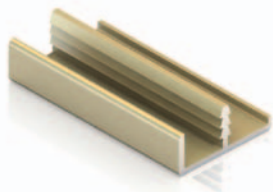

КАТАЛОГ ПРОДУКЦИИ 2011

ARISTO[®]

aluminium
profile system

ARISTO
aluminium
profile system

ВРЕЗНОЙ ФАСАДНЫЙ ПРОФИЛЬ

ЭЛЕМЕНТЫ ВРЕЗНОГО ФАСАДНОГО ПРОФИЛЯ

1. Профиль AR 295
2. ДСП 16 мм

AR 295

Длина – 5.8 м, в упаковке 10 шт.

AR 296

Длина – 5.8 м, в упаковке 10 шт.

ЗОЛОТО МАТОВОЕ

ХРОМ МАТОВЫЙ

ШАМПАНЬ МАТОВАЯ

СХЕМА СБОРКИ ВРЕЗНОГО ПРОФИЛЯ

РАСЧЕТ ГАБАРИТОВ ЗАПОЛНЕНИЙ ПРОФИЛЬ AR 295