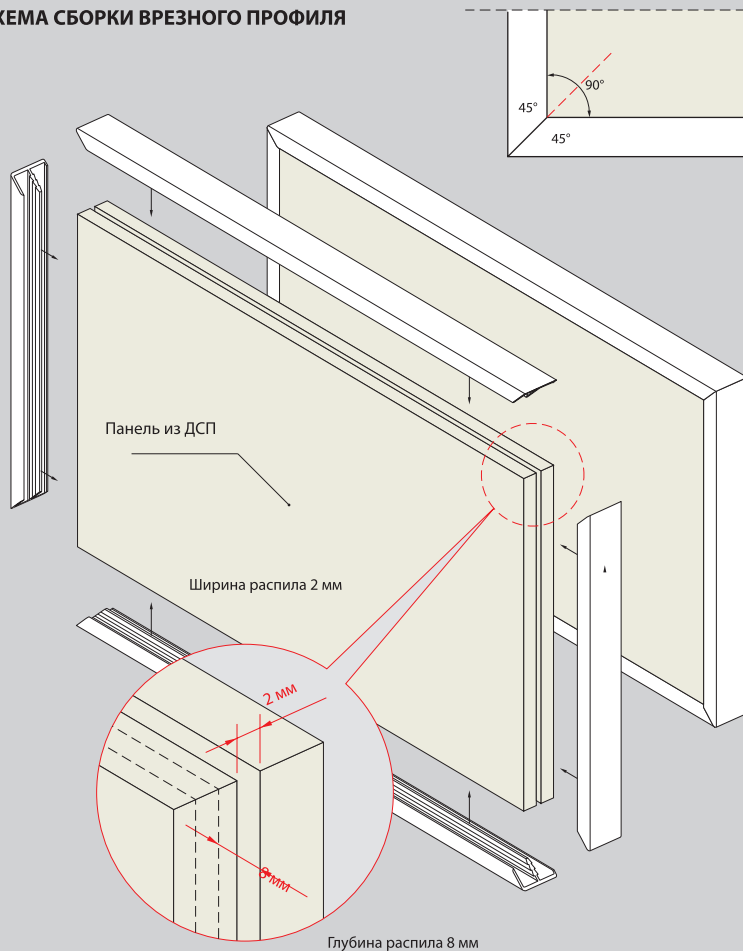

Длина – 5.8 м, в упаковке 10 шт.

AR 296

Длина – 5.8 м, в упаковке 10 шт.

ЗОЛОТО МАТОВОЕ

ХРОМ МАТОВЫЙ

ШАМПАНЬ МАТОВАЯ

СХЕМА СБОРКИ ВРЕЗНОГО ПРОФИЛЯ

РАСЧЕТ ГАБАРИТОВ ЗАПОЛНЕНИЙ ПРОФИЛЬ AR 295

$$Lv = La - 3 \text{ мм}$$

РАСЧЕТ ГАБАРИТОВ ЗАПОЛНЕНИЙ ПРОФИЛЬ AR 296

$$Lv = La - 3 \text{ мм}$$