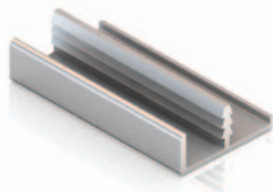

КАТАЛОГ ПРОДУКЦИИ 2011

ARISTO[®]

aluminium
profile system

ARISTO
aluminium
profile system

ВРЕЗНОЙ ФАСАДНЫЙ ПРОФИЛЬ

ЭЛЕМЕНТЫ ВРЕЗНОГО ФАСАДНОГО ПРОФИЛЯ

1. Профиль AR 295
2. ДСП 16 мм

AR 295

Длина – 5.8 м, в упаковке 10 шт.

AR 296

Длина – 5.8 м, в упаковке 10 шт.

ЗОЛОТО МАТОВОЕ

ХРОМ МАТОВЫЙ

ШАМПАНЬ МАТОВАЯ

СХЕМА СБОРКИ ВРЕЗНОГО ПРОФИЛЯ

РАСЧЕТ ГАБАРИТОВ ЗАПОЛНЕНИЙ ПРОФИЛЬ AR 295