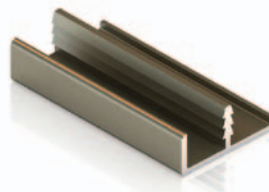

КАТАЛОГ ПРОДУКЦИИ 2011

ARISTO[®]

aluminium
profile system

ARISTO
aluminium
profile system

ВРЕЗНОЙ ФАСАДНЫЙ ПРОФИЛЬ

ЭЛЕМЕНТЫ ВРЕЗНОГО ФАСАДНОГО ПРОФИЛЯ

1. Профиль AR 295
2. ДСП 16 мм

AR 295

Длина – 5.8 м, в упаковке 10 шт.

AR 296

Длина – 5.8 м, в упаковке 10 шт.

ЗОЛОТО МАТОВОЕ

ХРОМ МАТОВЫЙ

ШАМПАНЬ МАТОВАЯ

СХЕМА СБОРКИ ВРЕЗНОГО ПРОФИЛЯ

РАСЧЕТ ГАБАРИТОВ ЗАПОЛНЕНИЙ ПРОФИЛЬ AR 295

$$Lv = La - 3 \text{ мм}$$

РАСЧЕТ ГАБАРИТОВ ЗАПОЛНЕНИЙ ПРОФИЛЬ AR 296

$$Lv = La - 3 \text{ мм}$$