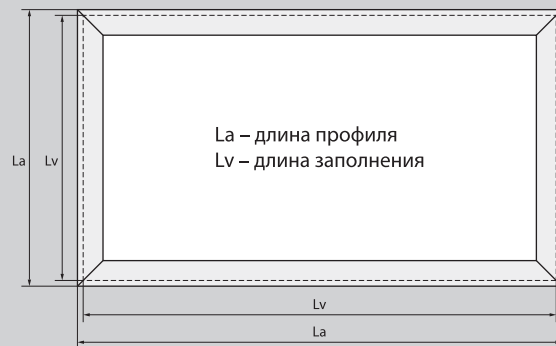

Длина – 5.8 м, в упаковке 10 шт.

AR 296

Длина – 5.8 м, в упаковке 10 шт.

ЗОЛОТО МАТОВОЕ

ХРОМ МАТОВЫЙ

ШАМПАНЬ МАТОВАЯ

СХЕМА СБОРКИ ВРЕЗНОГО ПРОФИЛЯ

РАСЧЕТ ГАБАРИТОВ ЗАПОЛНЕНИЙ ПРОФИЛЬ AR 295

$$Lv = La - 3 \text{ мм}$$

РАСЧЕТ ГАБАРИТОВ ЗАПОЛНЕНИЙ ПРОФИЛЬ AR 296

$$Lv = La - 3 \text{ мм}$$