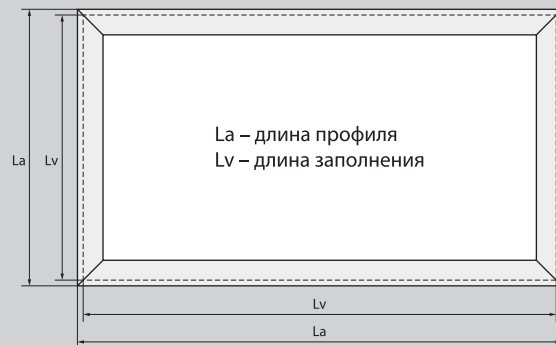

Длина – 5.8 м, в упаковке 10 шт.

AR 296

Длина – 5.8 м, в упаковке 10 шт.

ЗОЛОТО МАТОВОЕ

ХРОМ МАТОВЫЙ

ШАМПАНЬ МАТОВАЯ

СХЕМА СБОРКИ ВРЕЗНОГО ПРОФИЛЯ

РАСЧЕТ ГАБАРИТОВ ЗАПОЛНЕНИЙ ПРОФИЛЬ AR 295

$$Lv = La - 3 \text{ мм}$$

РАСЧЕТ ГАБАРИТОВ ЗАПОЛНЕНИЙ ПРОФИЛЬ AR 296

$$Lv = La - 3 \text{ мм}$$