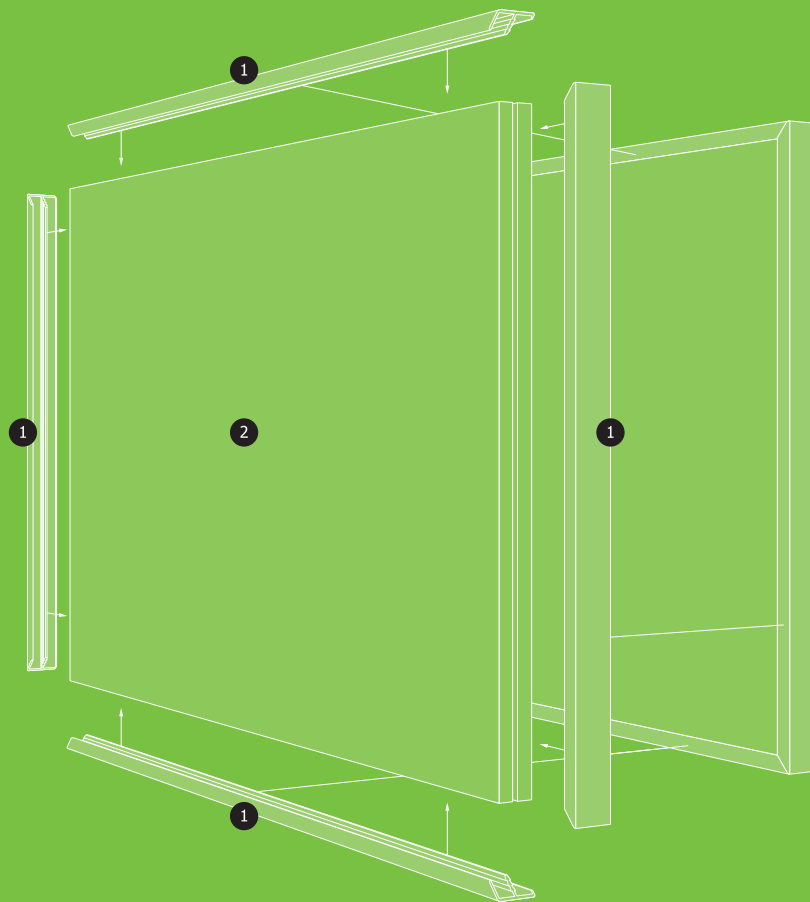

КАТАЛОГ ПРОДУКЦИИ 2011

ARISTO[®]

aluminium
profile system

ARISTO
aluminium
profile system

ВРЕЗНОЙ ФАСАДНЫЙ ПРОФИЛЬ

ЭЛЕМЕНТЫ ВРЕЗНОГО ФАСАДНОГО ПРОФИЛЯ

1. Профиль AR 295
2. ДСП 16 мм

AR 295

Длина – 5.8 м, в упаковке 10 шт.

AR 296

Длина – 5.8 м, в упаковке 10 шт.

ЗОЛОТО МАТОВОЕ

ХРОМ МАТОВЫЙ

ШАМПАНЬ МАТОВАЯ

СХЕМА СБОРКИ ВРЕЗНОГО ПРОФИЛЯ

РАСЧЕТ ГАБАРИТОВ ЗАПОЛНЕНИЙ ПРОФИЛЬ AR 295

$$Lv = La - 3 \text{ мм}$$

РАСЧЕТ ГАБАРИТОВ ЗАПОЛНЕНИЙ ПРОФИЛЬ AR 296

$$Lv = La - 3 \text{ мм}$$