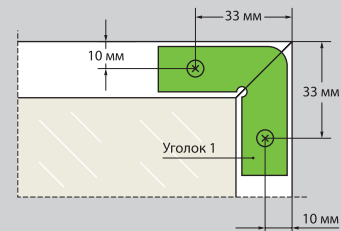

AR 298

Длина – 5.8 м, в упаковке 10 шт.

УГОЛОК 2 ДЛЯ ПРОФИЛЯ AR 217

В комплекте: 1 уголок, 2 винта.
В упаковке 600 комплектов.

**УГОЛОК 2 ДЛЯ ПРОФИЛЕЙ
AR 207, AR 221, AR 298**

В комплекте: 1 уголок, 2 винта.
В упаковке 300 комплектов.

ПРОФИЛЬ AR 221

ПРОФИЛЬ AR 298

ПРОФИЛЬ AR 217

КРЕПЛЕНИЕ ПРОФИЛЯ

ПРОФИЛЬ AR 217

ПРОФИЛЬ: AR 207, AR 221, AR 298