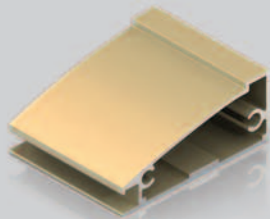

Мебельные фасады монтируются из систем, каждая система алюминиевых профилей, включает в себя 3 группы элементов: алюминиевую рамку, наполнитель (стекло, ДСП, пластик и другие материалы самых разных цветов и фактуры, которые можно комбинировать) и крепежные элементы (петли или ролики). Алюминиевая рамка играет роль каркаса, к которому крепятся наполнители.

ЭЛЕМЕНТЫ РАМОЧНОГО ФАСАДНОГО ПРОФИЛЯ

1. Профиль AR 207
2. Уплотнитель
3. Уголок

AR 217

Длина – 5.8 м, в упаковке 10 шт.

AR 207

Длина – 5.8 м, в упаковке 10 шт.

AR 221

Длина – 5.8 м, в упаковке 10 шт.

AR 298

Длина – 5.8 м, в упаковке 10 шт.

УГОЛОК 2 ДЛЯ ПРОФИЛЯ AR 217

В комплекте: 1 уголок, 2 винта.
В упаковке 600 комплектов.

**УГОЛОК 2 ДЛЯ ПРОФИЛЕЙ
AR 207, AR 221, AR 298**

В комплекте: 1 уголок, 2 винта.
В упаковке 300 комплектов.

УПЛОТНИТЕЛЬ

1 шт. – 3 м

ЦВЕТОВАЯ ГАММА ПРОФИЛЯ

ЗОЛОТО МАТОВОЕ

ШАМПАНЬ МАТОВАЯ

ХРОМ МАТОВЫЙ

РАСЧЕТ ГАБАРИТОВ ЗАПОЛНЕНИЙ

ПРОФИЛЬ AR 207