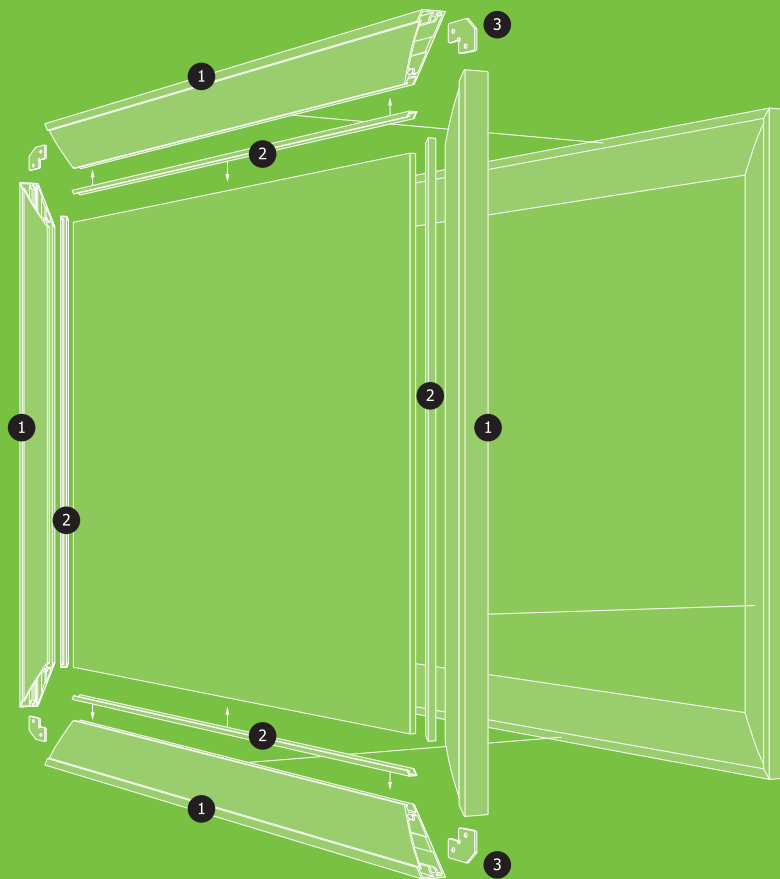

КАТАЛОГ ПРОДУКЦИИ 2011

ARISTO[®]

aluminium
profile system

ARISTO[®]
aluminium
profile system

РАМОЧНЫЙ ФАСАДНЫЙ ПРОФИЛЬ

Алюминиевые мебельные фасады для кухни с каждым годом завоевывают все больше приверженцев по целому ряду причин. Во-первых, современные мебельные фасады для кухонь легко вписываются в любой интерьер и придают ему стильный, свежий, современный вид. Во-вторых, в отличие от фасадов из массива дерева, МДФ, ДСП и др., мебельные фасады из алюминия более долговечны и значительно расширяют возможности для дизайна интерьеров.

Мебельные фасады монтируются из систем, каждая система алюминиевых профилей, включает в себя 3 группы элементов: алюминиевую рамку, наполнитель (стекло, ДСП, пластик и другие материалы самых разных цветов и фактуры, которые можно комбинировать) и крепежные элементы (петли или ролики). Алюминиевая рамка играет роль каркаса, к которому крепятся наполнители.

ЭЛЕМЕНТЫ РАМОЧНОГО ФАСАДНОГО ПРОФИЛЯ

1. Профиль AR 207
2. Уплотнитель
3. Уголок

AR 217

Длина – 5.8 м, в упаковке 10 шт.

AR 207

Длина – 5.8 м, в упаковке 10 шт.

AR 221

Длина – 5.8 м, в упаковке 10 шт.

AR 298

Длина – 5.8 м, в упаковке 10 шт.

УГОЛОК 2 ДЛЯ ПРОФИЛЯ AR 217

В комплекте: 1 уголок, 2 винта.
В упаковке 600 комплектов.

**УГОЛОК 2 ДЛЯ ПРОФИЛЕЙ
AR 207, AR 221, AR 298**

В комплекте: 1 уголок, 2 винта.
В упаковке 300 комплектов.