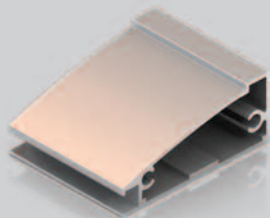

Мебельные фасады монтируются из систем, каждая система алюминиевых профилей, включает в себя 3 группы элементов: алюминиевую рамку, наполнитель (стекло, ДСП, пластик и другие материалы самых разных цветов и фактуры, которые можно комбинировать) и крепежные элементы (петли или ролики). Алюминиевая рамка играет роль каркаса, к которому крепятся наполнители.

AR 298

Длина – 5.8 м, в упаковке 10 шт.

УГОЛОК 2 ДЛЯ ПРОФИЛЯ AR 217

В комплекте: 1 уголок, 2 винта.
В упаковке 600 комплектов.

**УГОЛОК 2 ДЛЯ ПРОФИЛЕЙ
AR 207, AR 221, AR 298**

В комплекте: 1 уголок, 2 винта.
В упаковке 300 комплектов.

УПЛОТНИТЕЛЬ

1 шт. – 3 м

ЦВЕТОВАЯ ГАММА ПРОФИЛЯ

ЗОЛОТО МАТОВОЕ

ШАМПАНЬ МАТОВАЯ

ХРОМ МАТОВЫЙ

РАСЧЕТ ГАБАРИТОВ ЗАПОЛНЕНИЙ

ПРОФИЛЬ AR 207

ПРОФИЛЬ AR 221

ПРОФИЛЬ AR 298

ПРОФИЛЬ AR 217

КРЕПЛЕНИЕ ПРОФИЛЯ

ПРОФИЛЬ AR 217

ПРОФИЛЬ: AR 207, AR 221, AR 298