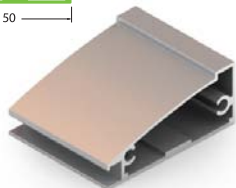

Мебельные фасады монтируются из систем, каждая система алюминиевых профилей, включает в себя 3 группы элементов: алюминиевую рамку, наполнитель (стекло, ДСП, пластик и другие материалы самых разных цветов и фактуры, которые можно комбинировать) и крепежные элементы (петли или ролики). Алюминиевая рамка играет роль каркаса, к которому крепятся наполнители.

ЭЛЕМЕНТЫ РАМОЧНОГО ФАСАДНОГО ПРОФИЛЯ

1. Профиль AR 207
2. Уплотнитель
3. Уголок

AR 217

Длина – 5.8 м, в упаковке 10 шт.

AR 207

Длина – 5.8 м, в упаковке 10 шт.

AR 221

Длина – 5.8 м, в упаковке 10 шт.

AR 298

Длина – 5.8 м, в упаковке 10 шт.

УГОЛОК 2 ДЛЯ ПРОФИЛЯ AR 217

В комплекте: 1 уголок, 2 винта.
В упаковке 600 комплектов.

**УГОЛОК 2 ДЛЯ ПРОФИЛЕЙ
AR 207, AR 221, AR 298**

В комплекте: 1 уголок, 2 винта.
В упаковке 300 комплектов.