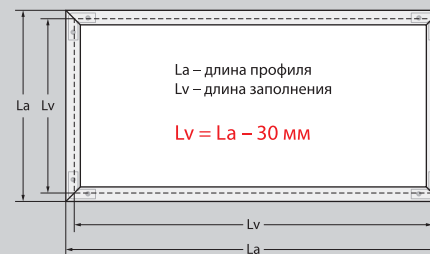

ПРОФИЛЬ AR 217