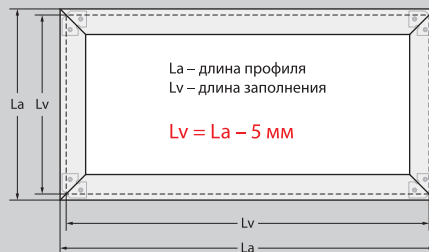

ПРОФИЛЬ AR 298