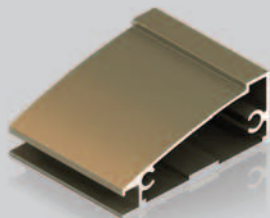

Мебельные фасады монтируются из систем, каждая система алюминиевых профилей, включает в себя 3 группы элементов: алюминиевую рамку, наполнитель (стекло, ДСП, пластик и другие материалы самых разных цветов и фактуры, которые можно комбинировать) и крепежные элементы (петли или ролики). Алюминиевая рамка играет роль каркаса, к которому крепятся наполнители.

ЭЛЕМЕНТЫ РАМОЧНОГО ФАСАДНОГО ПРОФИЛЯ

1. Профиль AR 207
2. Уплотнитель
3. Уголок

AR 217

Длина – 5.8 м, в упаковке 10 шт.

AR 207

Длина – 5.8 м, в упаковке 10 шт.

AR 221

Длина – 5.8 м, в упаковке 10 шт.

AR 298

Длина – 5.8 м, в упаковке 10 шт.

УГОЛОК 2 ДЛЯ ПРОФИЛЯ AR 217

В комплекте: 1 уголок, 2 винта.
В упаковке 600 комплектов.

**УГОЛОК 2 ДЛЯ ПРОФИЛЕЙ
AR 207, AR 221, AR 298**

В комплекте: 1 уголок, 2 винта.
В упаковке 300 комплектов.

УПЛОТНИТЕЛЬ

1 шт. – 3 м

ЦВЕТОВАЯ ГАММА ПРОФИЛЯ

ЗОЛОТО МАТОВОЕ

ШАМПАНЬ МАТОВАЯ

ХРОМ МАТОВЫЙ

РАСЧЕТ ГАБАРИТОВ ЗАПОЛНЕНИЙ

ПРОФИЛЬ AR 207