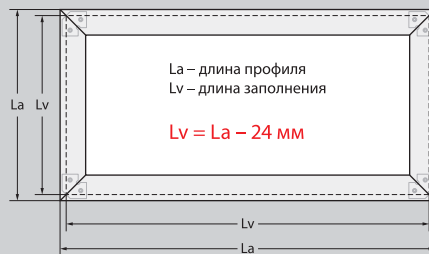

ПРОФИЛЬ AR 221