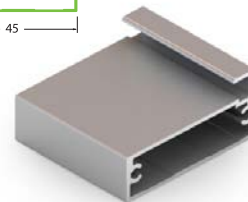

Мебельные фасады монтируются из систем, каждая система алюминиевых профилей, включает в себя 3 группы элементов: алюминиевую рамку, наполнитель (стекло, ДСП, пластик и другие материалы самых разных цветов и фактуры, которые можно комбинировать) и крепежные элементы (петли или ролики). Алюминиевая рамка играет роль каркаса, к которому крепятся наполнители.

ЭЛЕМЕНТЫ РАМОЧНОГО ФАСАДНОГО ПРОФИЛЯ

1. Профиль AR 207
2. Уплотнитель
3. Уголок

AR 217

Длина – 5.8 м, в упаковке 10 шт.

AR 207

Длина – 5.8 м, в упаковке 10 шт.

AR 221

Длина – 5.8 м, в упаковке 10 шт.

AR 298

Длина – 5.8 м, в упаковке 10 шт.

УГОЛОК 2 ДЛЯ ПРОФИЛЯ AR 217

В комплекте: 1 уголок, 2 винта.
В упаковке 600 комплектов.

**УГОЛОК 2 ДЛЯ ПРОФИЛЕЙ
AR 207, AR 221, AR 298**

В комплекте: 1 уголок, 2 винта.
В упаковке 300 комплектов.