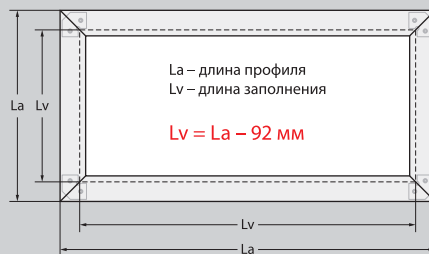

РАСЧЕТ ГАБАРИТОВ ЗАПОЛНЕНИЙ

ПРОФИЛЬ AR 207