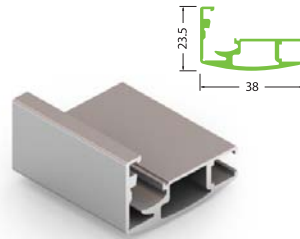

## ЭЛЕМЕНТЫ БЫСТРОСБОРНОГО ФАСАДНОГО ПРОФИЛЯ

1. Профиль AR 188
2. Притворная планка
3. Уголок
4. Петля
5. Адаптер

**AR 187**

Длина – 5.8 м, в упаковке 10 шт.

**AR 188**

Длина – 5.8 м, в упаковке 10 шт.

**AR 189**

Длина – 405 мм. В упаковке 100 шт.

**ПРИТВОРНАЯ ПЛАНКА**

Длина – 3 м. В упаковке 200 шт.

**АДАПТЕР**

Предназначен для крепления газового подъемника. В упаковке 100 шт.

**УГОЛОК**

В комплекте: 1 уголок, 2 винта.  
В упаковке 600 комплектов.