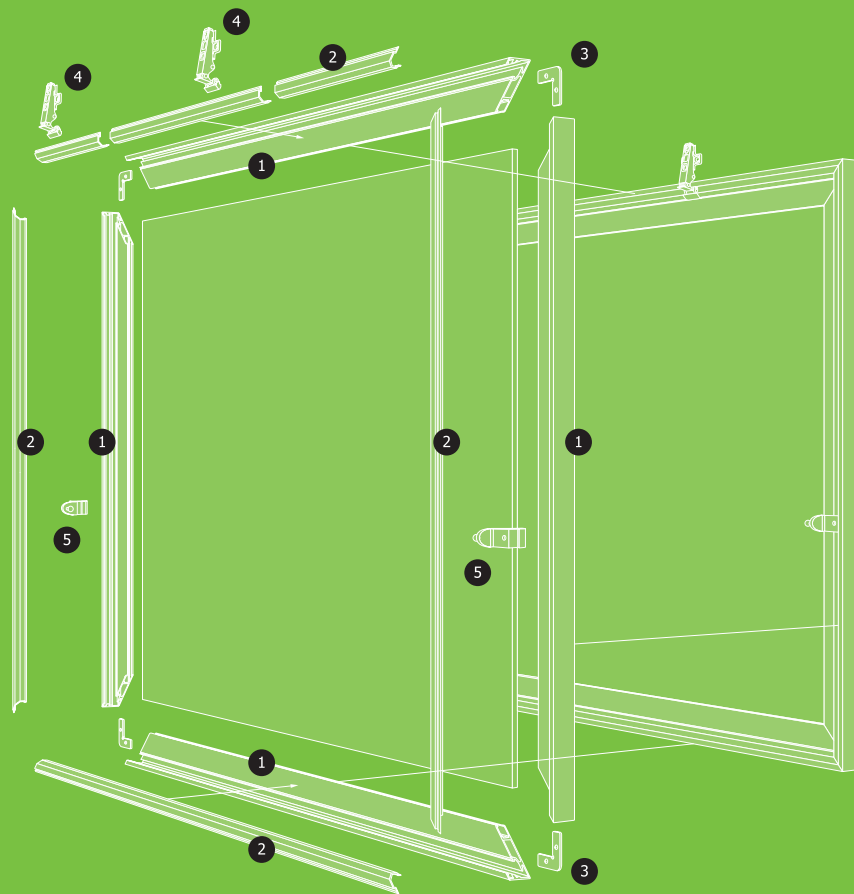

# БЫСТРОСБОРНЫЙ ФАСАДНЫЙ ПРОФИЛЬ

## ЭЛЕМЕНТЫ БЫСТРОСБОРНОГО ФАСАДНОГО ПРОФИЛЯ

1. Профиль AR 188
2. Притворная планка
3. Уголок
4. Петля
5. Адаптер

**AR 187**

Длина – 5.8 м, в упаковке 10 шт.

**AR 188**

Длина – 5.8 м, в упаковке 10 шт.

**AR 189**