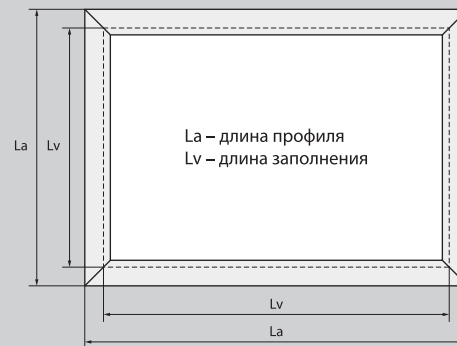

РАСЧЕТ ГАБАРИТОВ ЗАПОЛНЕНИЙ ПРОФИЛЬ AR 188