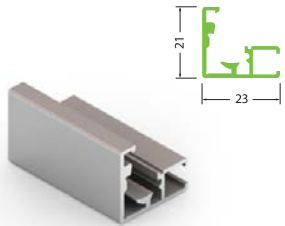

# БЫСТРОСБОРНЫЙ ФАСАДНЫЙ ПРОФИЛЬ

## ЭЛЕМЕНТЫ БЫСТРОСБОРНОГО ФАСАДНОГО ПРОФИЛЯ

1. Профиль AR 188
2. Притворная планка
3. Уголок
4. Петля
5. Адаптер

**AR 187**

Длина – 5.8 м, в упаковке 10 шт.

**AR 188**

Длина – 5.8 м, в упаковке 10 шт.

**AR 189**

Длина – 405 мм. В упаковке 100 шт.

**ПРИТВОРНАЯ ПЛАНКА**

Длина – 3 м. В упаковке 200 шт.

**АДАПТЕР**

Предназначен для крепления газового подъемника. В упаковке 100 шт.

**УГОЛОК**

В комплекте: 1 уголок, 2 винта.  
В упаковке 600 комплектов.