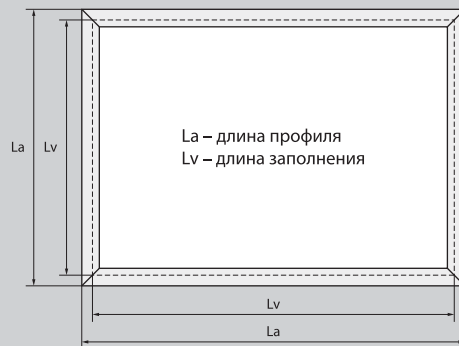

## РАСЧЕТ ГАБАРИТОВ ЗАПОЛНЕНИЙ ПРОФИЛЬ AR 187

$$Lv = La - 33 \text{ мм}$$