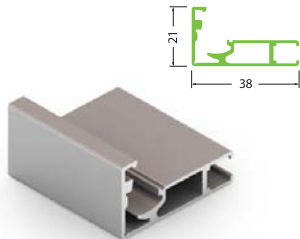

## ЭЛЕМЕНТЫ БЫСТРОСБОРНОГО ФАСАДНОГО ПРОФИЛЯ

1. Профиль AR 188
2. Притворная планка
3. Уголок
4. Петля
5. Адаптер

**AR 187**

Длина – 5.8 м, в упаковке 10 шт.

**AR 188**

Длина – 5.8 м, в упаковке 10 шт.

**AR 189**

Длина – 405 мм. В упаковке 100 шт.

**ПРИТВОРНАЯ ПЛАНКА**

Длина – 3 м. В упаковке 200 шт.

**АДАПТЕР**

Предназначен для крепления газового подъемника. В упаковке 100 шт.

**УГОЛОК**

В комплекте: 1 уголок, 2 винта.  
В упаковке 600 комплектов.